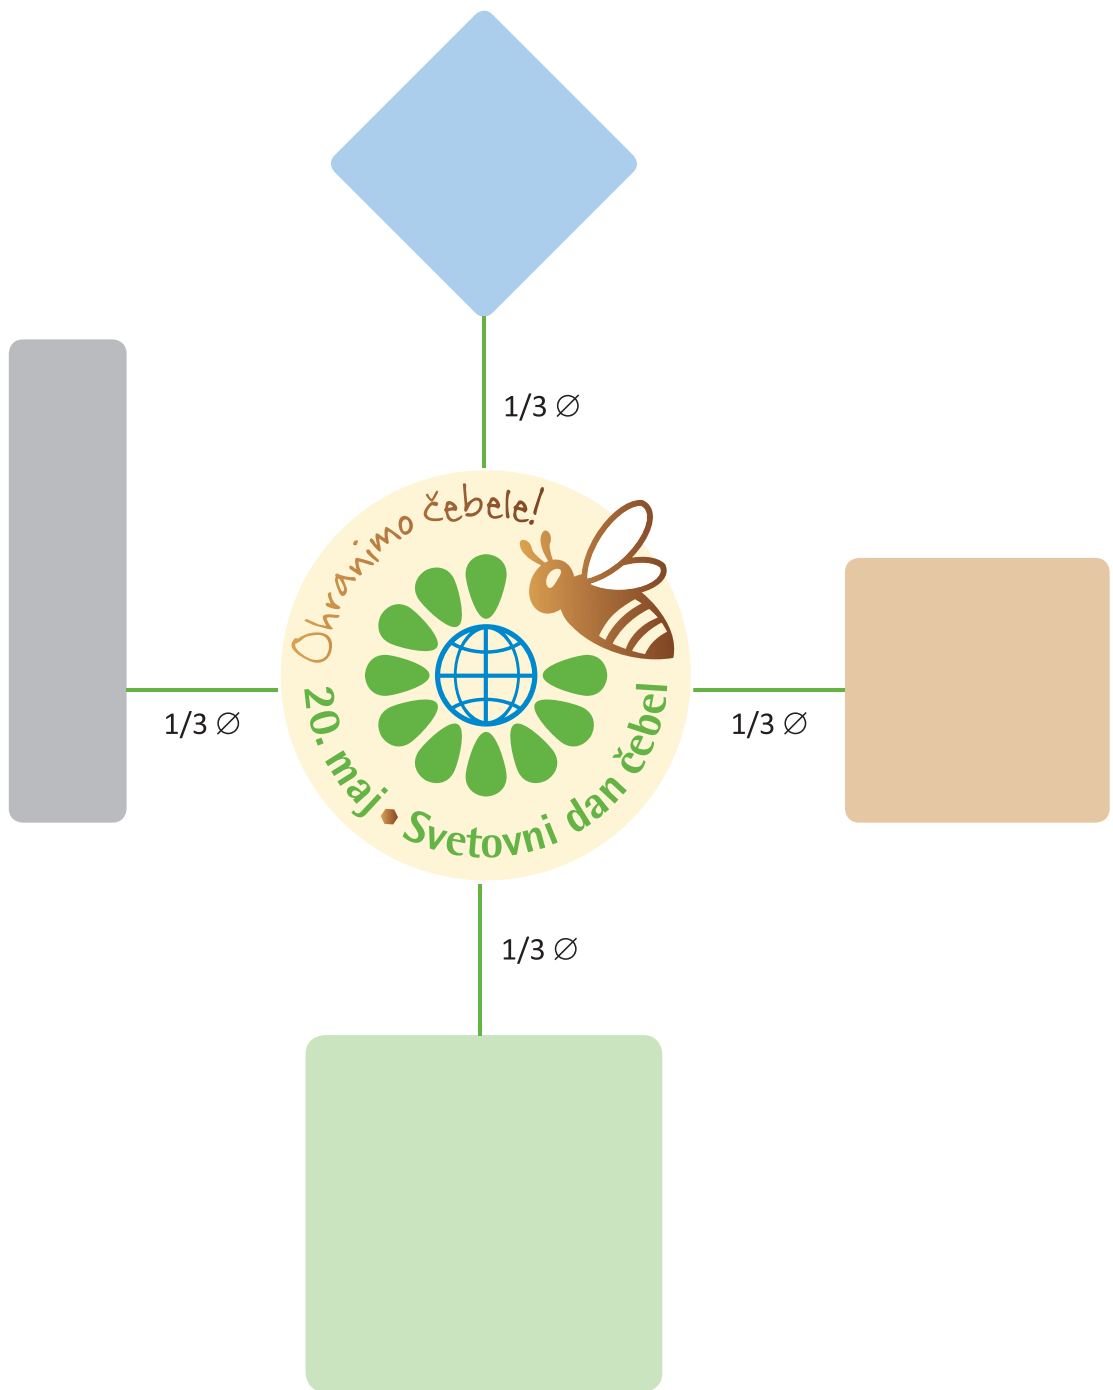

## RGB

RGB: 255/247/221

RGB: 103/174/47

RGB: 222/137/10

RGB: 0/127/200

piktogram čebele/*bee pictogram*  
RGB: 170/120/63

---

Rabiohead

---

MMRotisSemiSans  
ExtraBold

---

Ozadje logotipa/Background of logo

minimalna velikost  
*minimal size*  
Ø 15 mm

+ besedilo  
*+ text*

+ besedilo  
*+ text*

+ besedilo  
*+ text*

+ besedilo  
*+ text*

+ besedilo  
*+ text*

+ besedilo  
*+ text*

opcija za minimalne velikosti  
*option for minimal sizes*

---

Prostor nedotakljivosti/*Relation with other objects*

---

Primer zastave/*Example of flag*

 **20. maj SVETOVNI DAN ČEBEL**  
**20 May WORLD BEE DAY**

 **20. maj SVETOVNI DAN ČEBEL**  
**20 May WORLD BEE DAY**

Prva obeležitev

*SLOVENIJA, Brdo - Ljubljana - Žirovnica, 18. - 20. maj 2018*